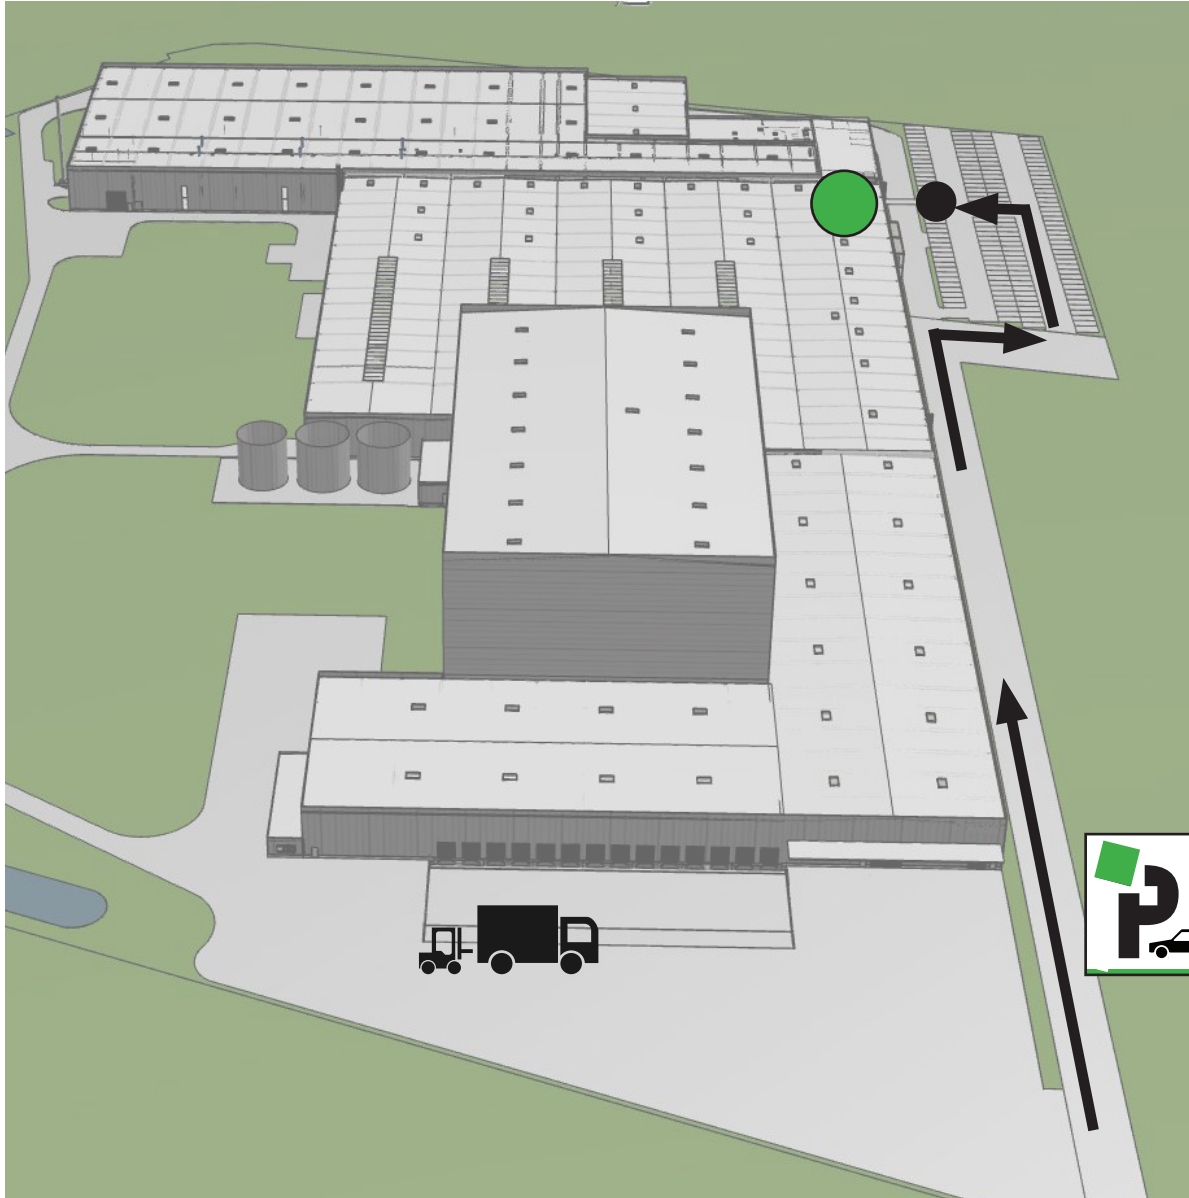

WILLKOMMEN | WELCOME

PACKNERS GmbH

Lise-Meitner-Str. 7-11, 48488 Emsbüren

t +49 5903 93547-0 | info@packners.com

PACKNERS
Die Kluge Kiste

● **P** Besucher
visitors

● **Eingang Verwaltung/ Besucher**
Entrance administration / visitors

Google Maps: PACKNERS

Google Maps Plus-Code: 87XJ+X4 Emsbüren